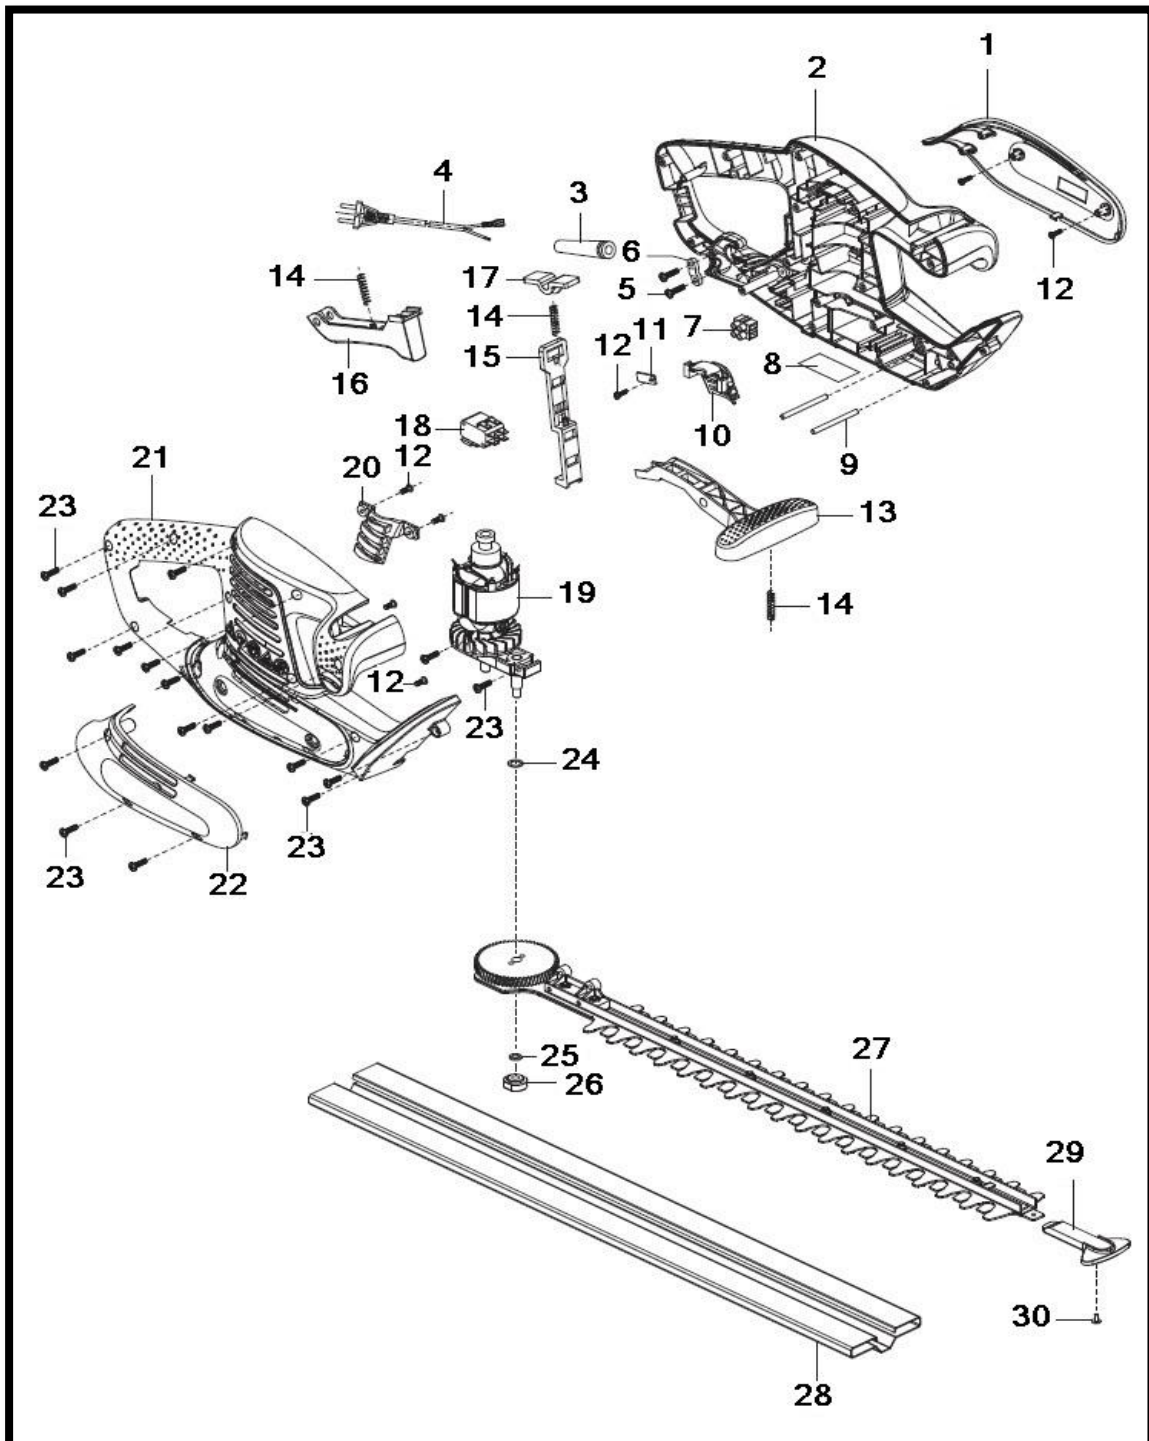

Gardena elektrische heggenchaar EasyCut 500/55
Art. 9832

Gardena elektrische heggenschaar EasyCut 500/55

POSITIE	BESTELNR.	OMSCHRIJVING
4	9830-00.600.15	Aansluitsnoer
5	9830-00.600.26	Schroef ST 4x12 Torx
6	9830-00.600.18	Kabelklem
9	9830-00.600.13	Pin
13	9830-00.600.07	Hendel voor
14	9830-00.600.23	Veer
15	9830-00.600.08	Hendel
16	9830-00.600.10	Startknop
17	9830-00.600.11	Tuimelaar
18	9830-00.600.20	Schakelaar
19	9830-00.620.00	Motor compleet
23	9830-00.600.28	Schroef ST 4x16 Torx
24	9830-00.600.25	Sluitring
25	9830-00.600.24	Sluitring
26	9830-00.600.22	Moer
27 t/m 30	9832-00.610.00	Mes compleet
28	9832-00.600.03	Veiligheidsafdekking voor mes
29	9830-00.615.05	Mes stootbeschermer
30	9830-00.615.13	Schroef ST4x8